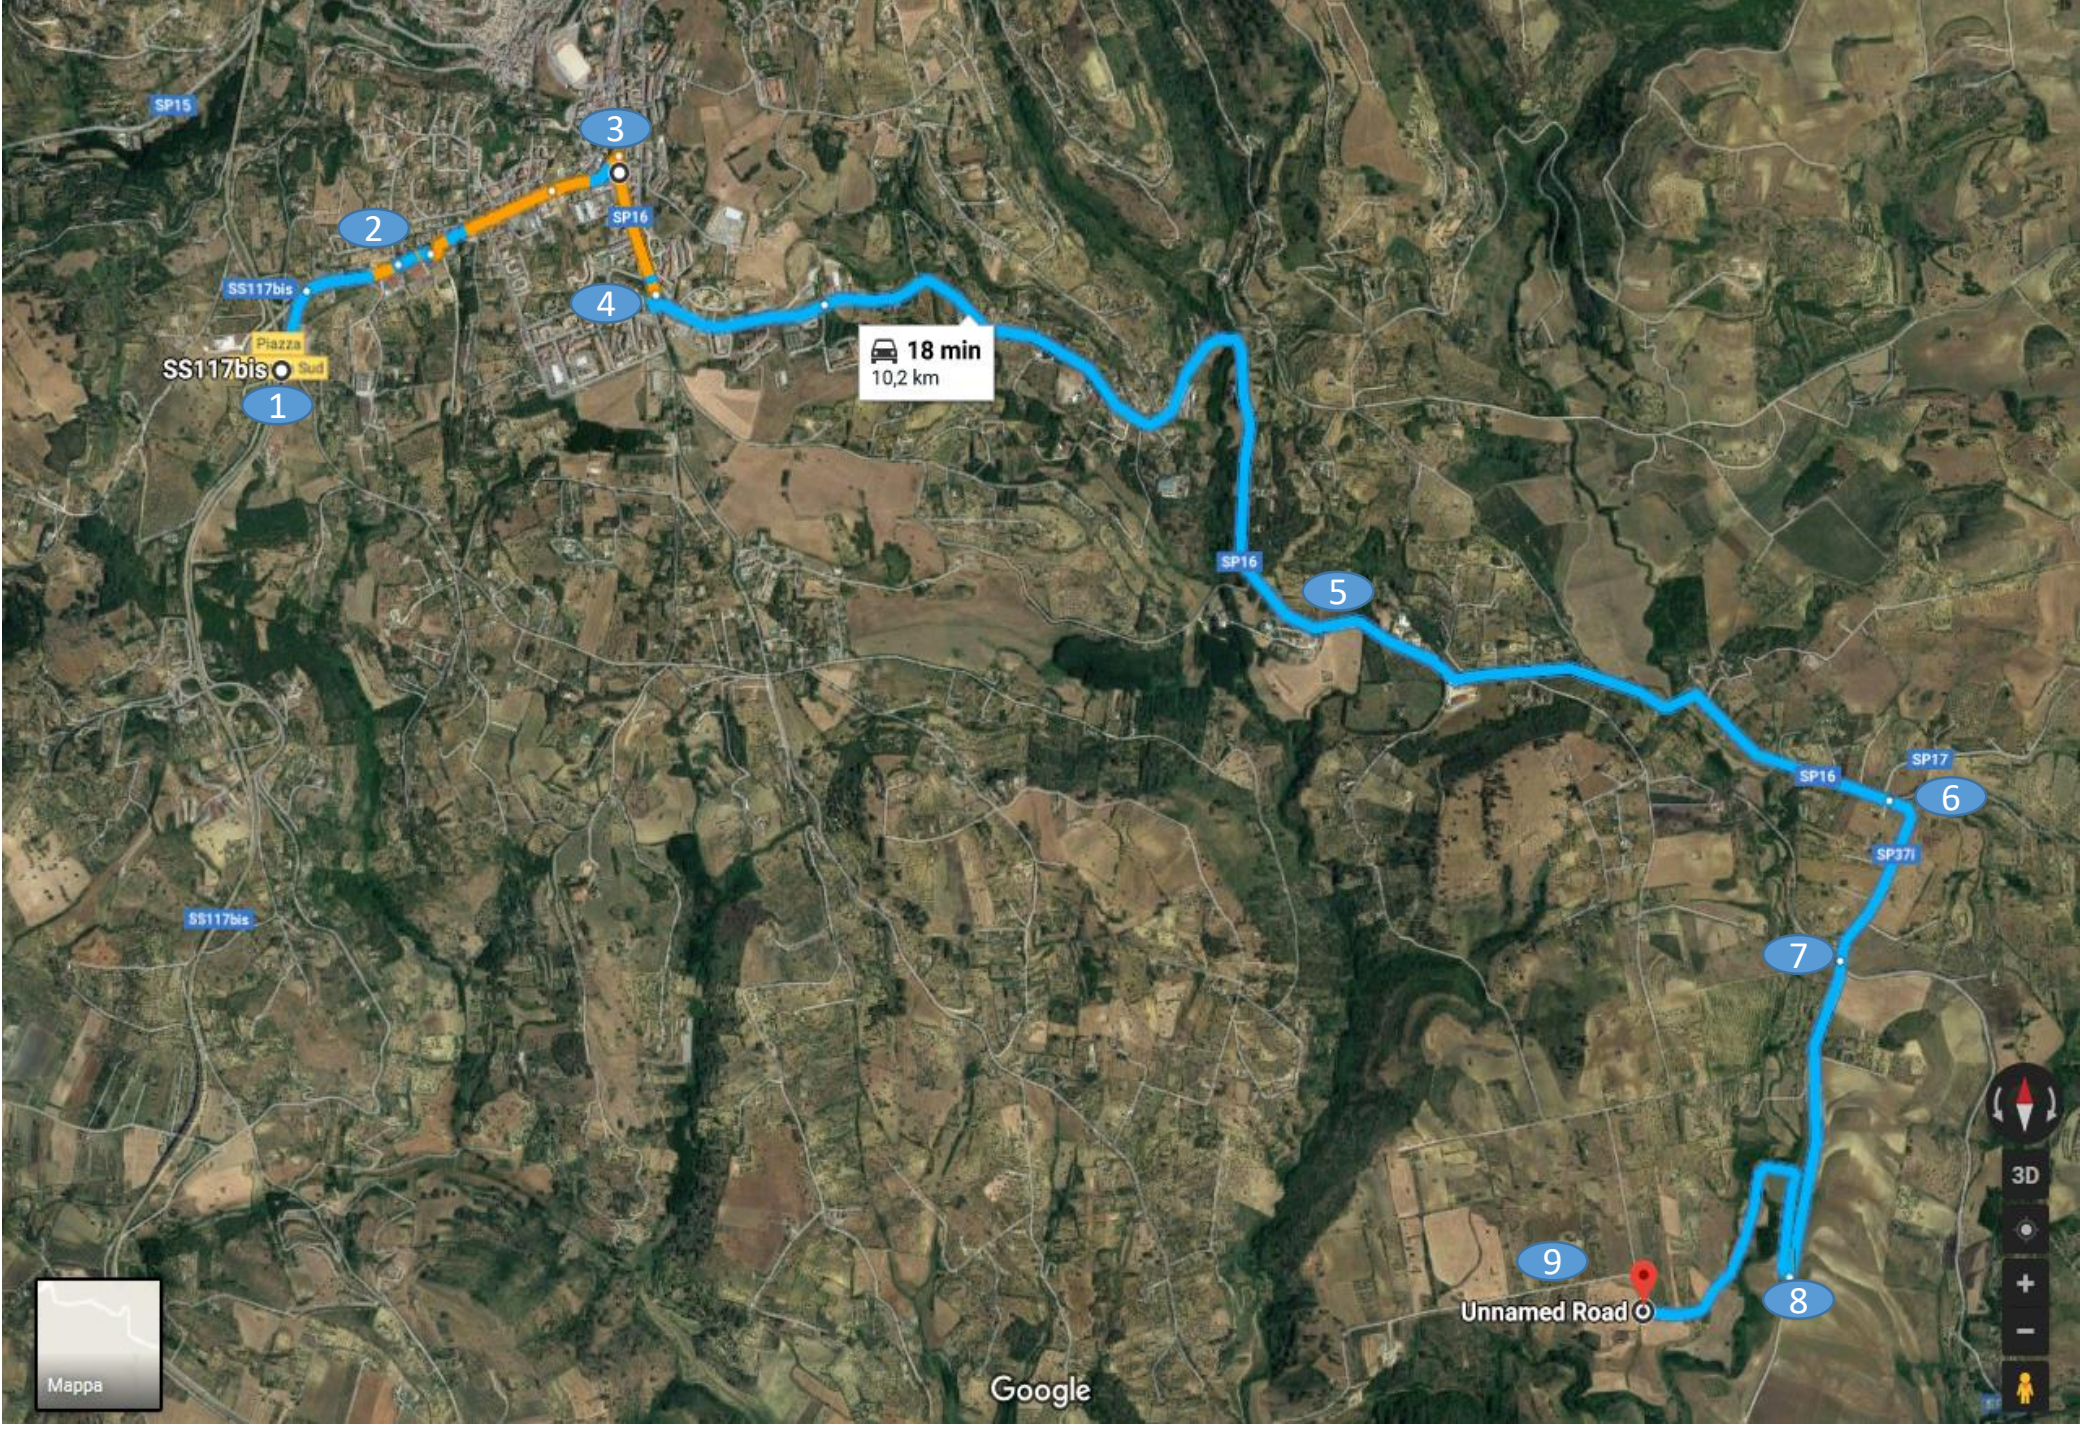

SP15

3

2

4

SS117bis

SS117bis

1

Piazza

Sud

🚗 18 min
10,2 km

SP16

5

SP17

6

SP16

SP371

7

9

Unnamed Road

8

Mapa

Google

3D

+

-